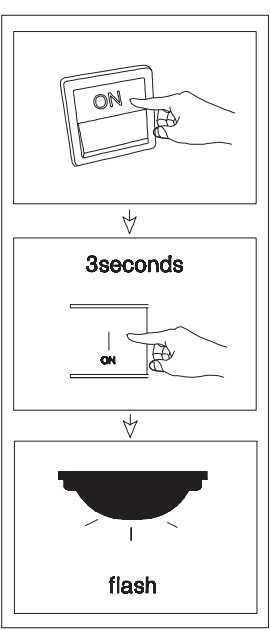

# GLOBO

LIGHTING

www.globo-lighting.com

15185D4  
15186D4  
15187D4  
15188D4  
15190D4  
15229D4

B

Indicator light

Match code

3000K