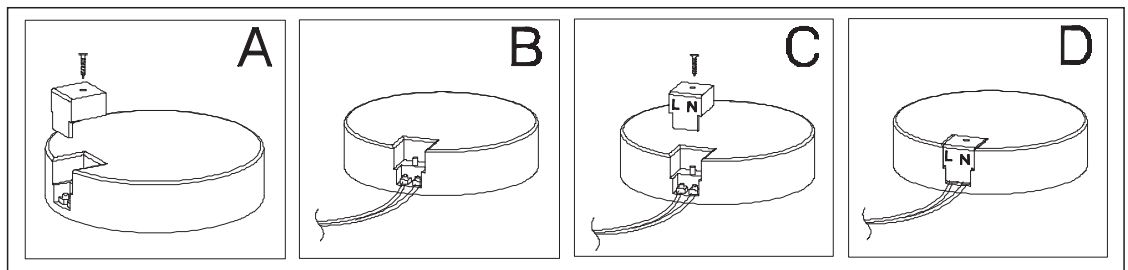

# GLOBO

LIGHTING

www.globo-lighting.com

15185D4  
15186D4  
15187D4  
15188D4  
15190D4  
15229D4

B

Indicator light

Match code

3000K