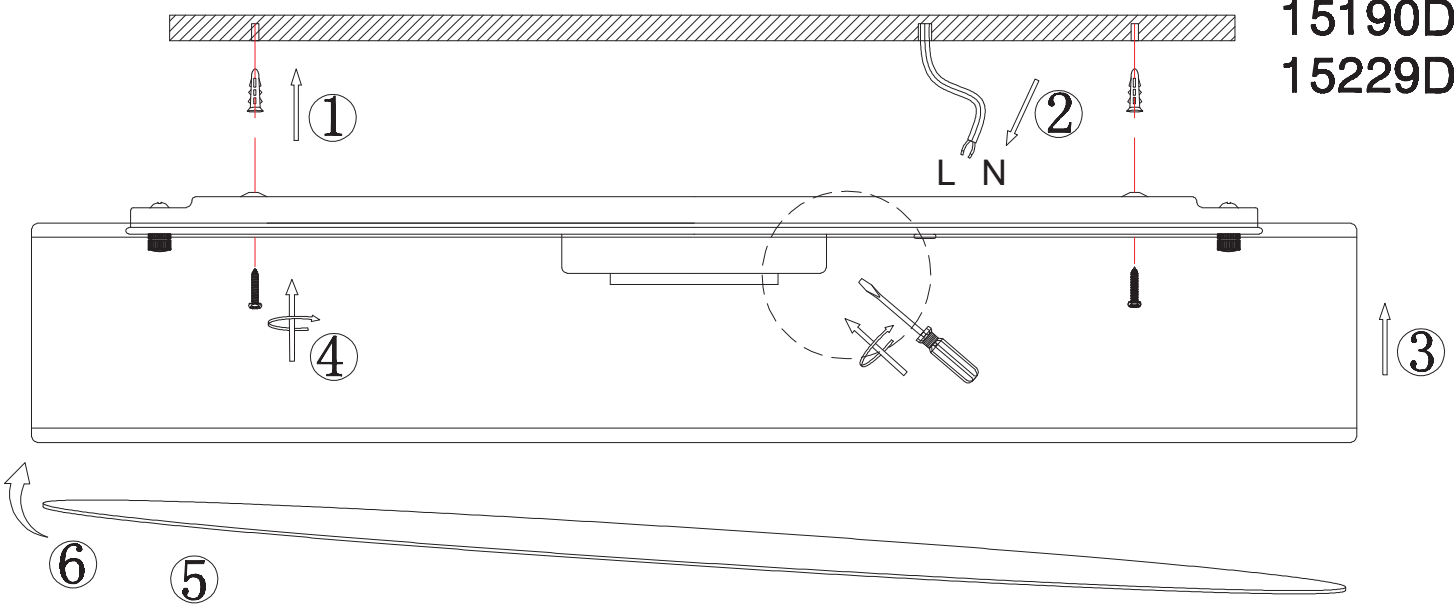

# GLOBO

LIGHTING

www.globo-lighting.com

15185D4  
15186D4  
15187D4  
15188D4  
15190D4  
15229D4

B

Indicator light

Match code

3000K